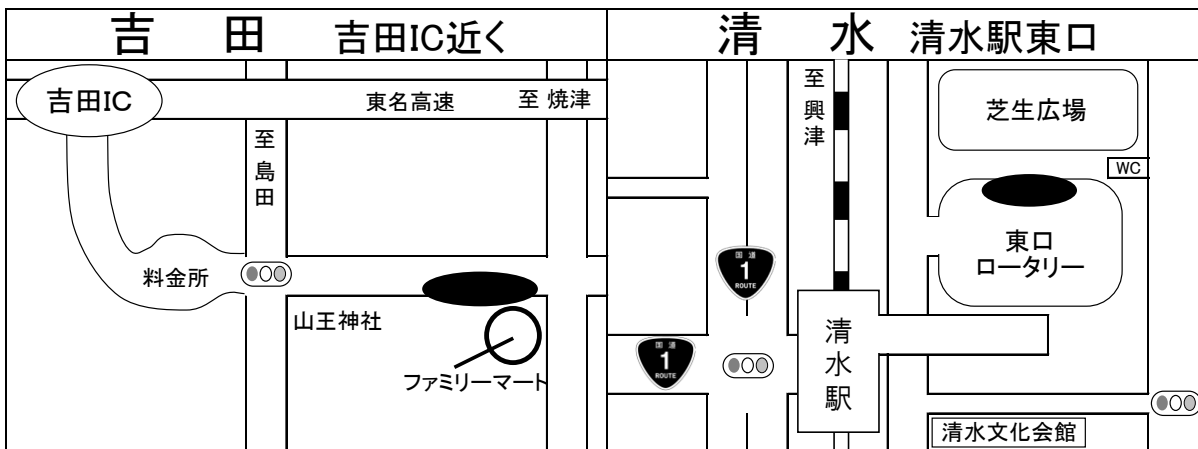

アンビア倶楽部 バス乗車場所のご案内

■基本乗車場所

- * お申し込み後に乗車場所を変更する場合は、出発日の7日前までにご連絡ください。
- * 道路状況により到着時間が遅れる場合があります。

●の部分をご乗車場所です。

■一部コースにて乗車可能

コースにより下記からも乗車可能です。詳細はチラシまたはツアー行程表をご覧ください。

- 焼津駅には有料駐車場もございます。
焼津駅…アンビアパークビル 1日1,100円 (店頭にて割引駐車券販売中 1日700円)