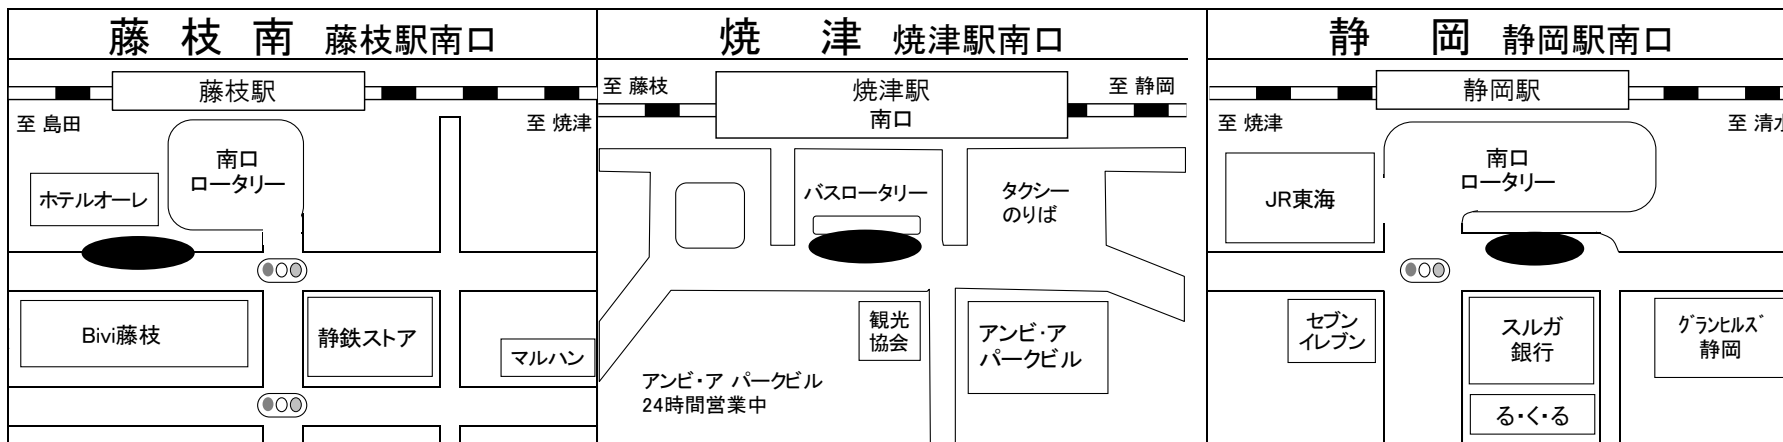

アンビア倶楽部 バス乗車場所のご案内

■基本乗車場所

- * お申し込み後に乗車場所を変更する場合は、出発日の7日前までにご連絡ください。
- * 道路状況により到着時間が遅れる場合があります。

●の部分をご乗車場所です。

■一部コースにて乗車可能

コースにより下記からも乗車可能です。詳細はチラシまたはツアー行程表をご覧ください。

- 焼津駅には有料駐車場もございます。
焼津駅…アンビアパークビル 1日1,100円 (店頭にて割引駐車券販売中 1日700円)